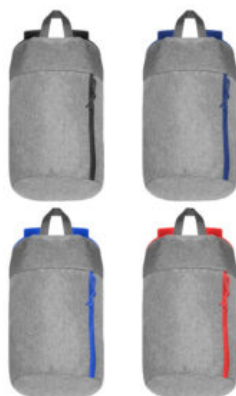

MOCHILA SAGITARIO

[Lee más](#)

SKU: ss-c549

Precio: $3.393,00