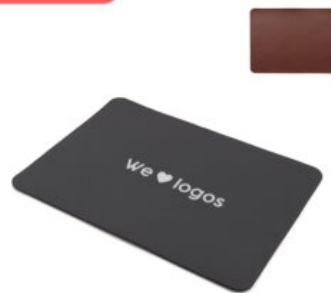

PORTA TARJETAS DE CREDITO

[Lee más](#)

SKU: zpro-13017000000
Precio: $2.648,16

NOVEDAD

MOUSE PAD OMEGA

[Lee más](#)

SKU: zpro-99030777112
Precio: $1.655,28