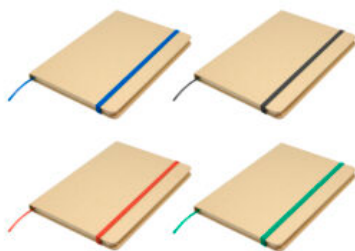

[Lee más](#)

SKU: ss-t686

Precio: \$2.632,50

SOPORTE DE ESCRITORIO PARA CELULAR ATRIL

[Lee más](#)

SKU: ss-t684

Precio: \$2.749,50

LIBRETA BOOKRAFT