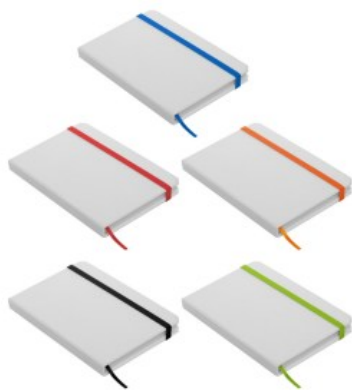

SKU: ss-t550
Precio: \$1.140,00

SET DE MANICURA LARISA

[Lee más](#)

SKU: ss-t537
Precio: \$2.166,00

LIBRETA MEDIANA WHITE

[Lee más](#)

SKU: ss-t524

Precio: \$1.789,80