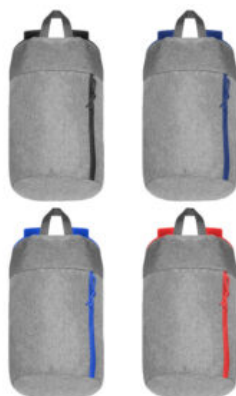

Precio: \$2.106,00

BOTELLA ROY

[Lee más](#)

SKU: ss-t455

Precio: \$1.872,00

MOCHILA SAGITARIO

[Lee más](#)

SKU: ss-c549