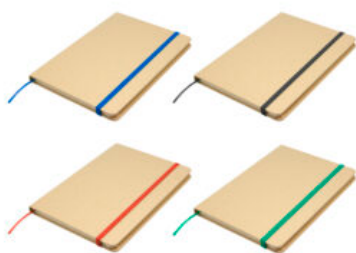

[Lee más](#)

SKU: ss-t679

Precio: \$6.844,50

LONCHERA BAMBLUNCH

[Lee más](#)

SKU: ss-t672

Precio: \$3.568,50

LIBRETA BOOKRAFT