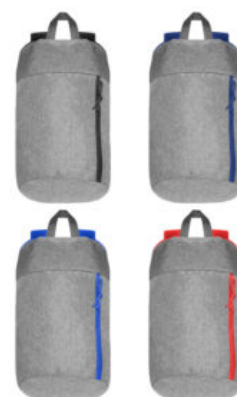

Precio: \$7.722,00

CARPETA CON CIERRE ELEVADOR

[Lee más](#)

SKU: ss-c557

Precio: \$8.775,00

MOCHILA SAGITARIO

[Lee más](#)

SKU: ss-c549